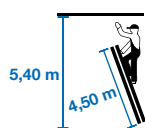

# CORDA®

- (DE) SeilzugLeiter
- (GB) Rope-Operated Extension Ladder
- (HU) Kétrészes húzóköteles létra
- (PL) Dwuczęściowa drabina rozsuwana z linką
- (RU) Лестница двухсекционная
- (BA) Ljestve od užeta
- (BG) Стълба със задвижващо въже
- (CZ) Žebřík s lanovým mechanismem
- (DK) Hejsestige
- (EE) Nööriiga teleskoopredel
- (ES) Escalera extensible por cable, dos partes
- (FR) Echelle à cordes
- (FI) Vaijeritikkaat
- (GR) Σκάλα με συρματόσχοινο
- (HR) Ljestve na izvlačenje s užetom
- (IT) Scala con fune
- (NL) Kabeltrekladder
- (NO) TautrekkStige
- (RO) Scară cu sfoară
- (SE) Reputskjutsstege
- (SI) Raztegljiva lestev (na žicovod)
- (SK) Rebrík s lanom
- (TR) Halatlı merdiven

(ca. m)

Art.-No. 011527 / 011526

 2 x 16

 21,0 kg