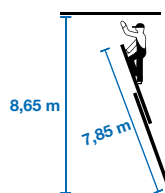

# CORDA®

- (DE) SeilzugLeiter
- (GB) Rope-Operated Extension Ladder
- (HU) Kétrészes húzóköteles létra
- (PL) Dwuczęściowa drabina rozsuwana z linką
- (RU) Лестница двухсекционная
- (BA) Ljestve od užeta
- (BG) Стълба със задвижващо въже
- (CZ) Žebřík s lanovým mechanismem
- (DK) Hejsestige
- (EE) Nööriiga teleskoopredel
- (ES) Escalera extensible por cable, dos partes
- (FR) Echelle à cordes
- (FI) Vaijeritikkaat
- (GR) Σκάλα με συρματόσχοινο
- (HR) Ljestve na izvlačenje s užetom
- (IT) Scala con fune
- (NL) Kabeltrekladder
- (NO) TautrekkStige
- (RO) Scară cu sfoară
- (SE) Reputskjutsstege
- (SI) Raztegljiva lestev (na žicovod)
- (SK) Rebrík s lanom
- (TR) Halatlı merdiven

(ca. m)

Art.-No. 011527 / 011526

 2 x 16

 21,0 kg