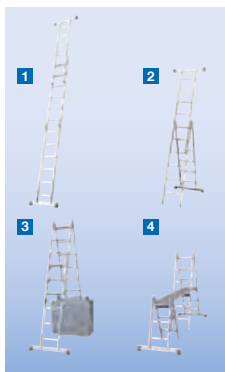

STABILO® Professional

Kombinált csuklós létra

A professzionális csuklós alumínium létrák családjának legsokoldalúbb tagja, belső és külső munkákra egyaránt használható.

- + Támasztólétraként, kétágú állólétraként, sokcélú létraként, két külön állólétraként és a Teleboarddal (80. oldal) együtt munkaállványként is használható
- + Szabadalmaztatott biztonsági rögzítőcsukló egy kézzel működtethető mozgatóelemmel (SpeedMatic rendszer), amely gyors és kényelmes kezelést tesz lehetővé
- + Két széles kereszttartó csúszásmentes lábdugókkal (SafetyCap)
- + Automatikusan reteszelő rögzítőfülek (AutoSnap rendszer)
- + A körben bordázott, 30 mm széles fokok biztonságos munkavégzést tesznek lehetővé
- + Sajtolt alumínium profilból készült és erősítéssel ellátott szárak
- + Kompakt kivitel = kis tárolási és szállítási méret
- + Lépcsőn is használható

i A teleszkópos alumíniumpallóval (80. oldal) együtt állítható magasságú és hosszúságú munkaállvány hozható létre.

1. hossztartomány: 1,75–2,98 m teleszkópos palló, cikkszám: 123701

2. hossztartomány: 2,05–3,50 m teleszkópos palló, cikkszám: 123718

A teleszkópos palló max. 1,0 m járólapmagasságig használható.

Fokok száma	2 x 3 és 2 x 6		
1		A max. kb. m	5,30
		B kb. m	3,30
		C kb. m	4,70
		D kb. m	4,70
1		A max. kb. m	4,20
		B kb. m	2,20
		C kb. m	3,55
		D kb. m	3,55
1		A max. kb. m	3,35
		B kb. m	1,35
		C kb. m	1,85
		D kb. m	1,85
2		A max. kb. m	4,20
		B kb. m	2,20
		C kb. m	3,00
		D kb. m	3,00
2		A max. kb. m	3,05
		B kb. m	1,05
		C kb. m	1,80
		D kb. m	3,00

Pótfellépő/tároló

- + A létrafokos létrákra való biztonságos és kényelmes álláshoz
- + Sokféle munkánál használható tárolófelületként is a létrákra
- + 150 kg-ig terhelhető
- + TÜV minősítéssel

Létrarögzítő tüske (párban)