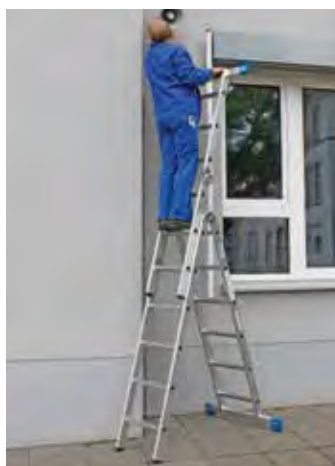

Fokok száma	2 x 3 és 2 x 6		
1		A max. kb. m	5,30
		B kb. m	3,30
		C kb. m	4,70
		D kb. m	4,70
1		A max. kb. m	4,20
		B kb. m	2,20
		C kb. m	3,55
		D kb. m	3,55
1		A max. kb. m	3,35
		B kb. m	1,35
		C kb. m	1,85
		D kb. m	1,85
2		A max. kb. m	4,20
		B kb. m	2,20
		C kb. m	3,00
		D kb. m	3,00
2		A max. kb. m	3,05
		B kb. m	1,05
		C kb. m	1,80
		D kb. m	3,00

Fokok száma	2 x 3 és 2 x 6		
2		A max. kb. m	2,25
		B kb. m	0,25
		C kb. m	0,95
		D kb. m	0,95
3		A max. kb. m	4,20
		B kb. m	2,20
		C kb. m	2,90
		D kb. m	2,90
4		A max. kb. m	2,80
		B kb. m	0,80
		C kb. m	–
		D kb. m	–
Termék súlya kb.		kg	14,5
		Szélesség (B) kb. m	0,42
		Mélység (T) kb. m	0,19
		Hossz (L) kb. m	1,90
Cikkszám			123558