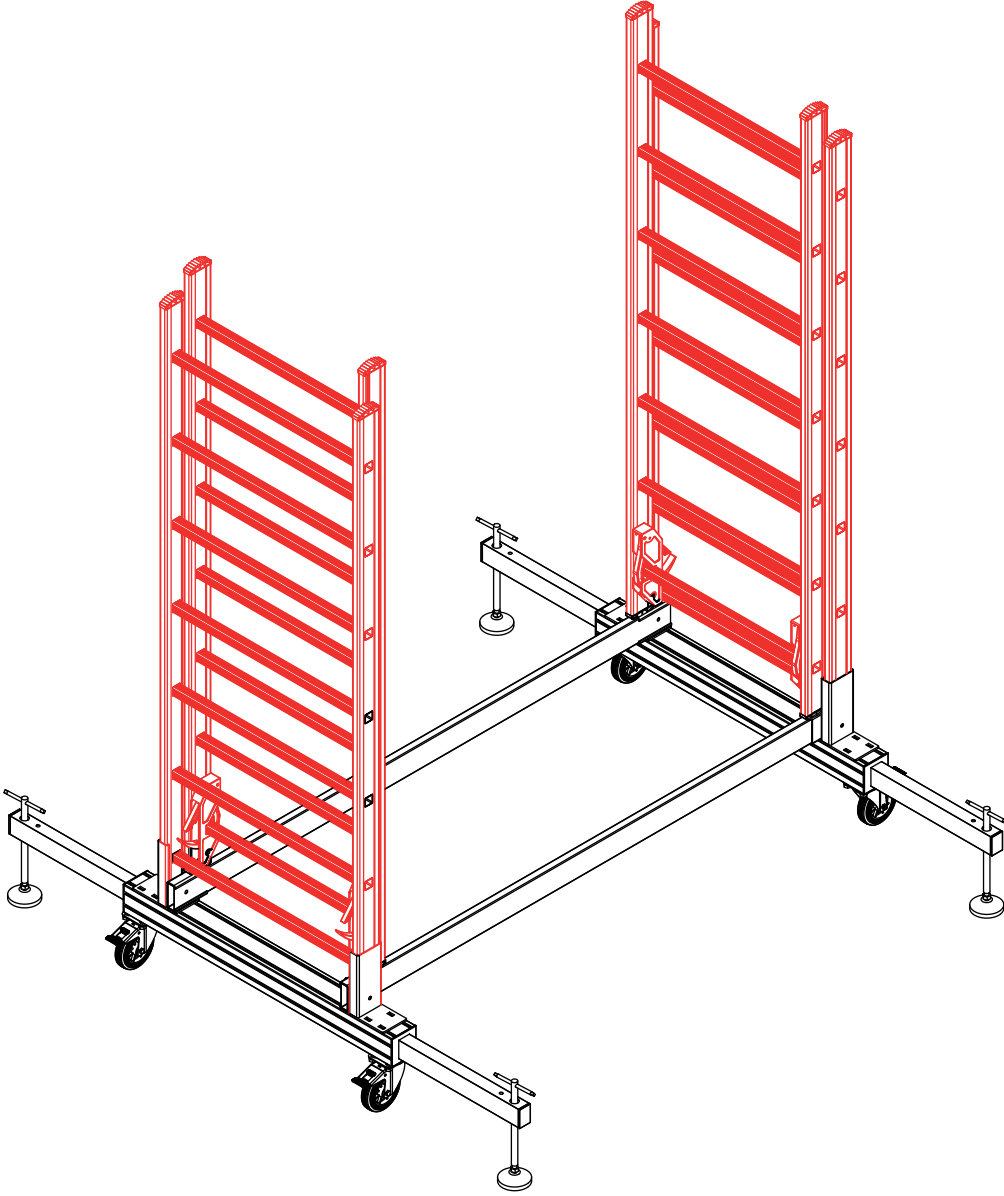

NO	MALZEME GÖRSEL	MALZEME ADI	MATERIAL NAME	AĞIRLIK/WEIGHT KG	7507	7509	7511	7513	7515	7519
1		2X7 MERDİVEN	2X7 LADDER	11,8	2	-	-	-	-	-
2		2X9 MERDİVEN	2X9 LADDER	14,3	-	2	-	-	-	-
3		2X11 MERDİVEN	2X11 LADDER	16,8	-	-	2	-	-	-
4		2X13 MERDİVEN	2X13 LADDER	19,3	-	-	-	2	-	-
5		2X15 MERDİVEN	2X15 LADDER	21,8	-	-	-	-	2	-
6		2X19 MERDİVEN	2X19 LADDER	26,8	-	-	-	-	-	2
7		ALT KÜTÜK 1000	BOTTOM BEAM 1000	12,4	2	2	2	-	-	-
8		ALT KÜTÜK 1500	BOTTOM BEAM 1500	14	-	-	-	2	2	2
9		ALT PROFİL 80X25	BOTTOM PROFILE 80X25	1,5	2	2	2	2	2	2
10		PLATFORM 160	PLATFORM 160	10,3	1	1	1	2	2	2
11		PLATFORM 172	PLATFORM 172	11,5	-	-	1	-	1	1
12		TOPUKLUK	TOE BOARD	4,5	1	1	1	1	1	1
13		ÇITA ICDUZ	SLAT ICDUZ	1,4	6	6	6	8	8	8
14		ÇITA 4IC	SLAT 4IC	1,5	2	-	-	-	-	-
15		ÇITA 6DIS	SLAT 6DIS	1,8	2	-	-	-	-	-
16		ÇITA 5IC	SLAT 5IC	1,6	-	2	2	2	2	2
17		ÇITA 7DIS	SLAT 7DIS	1,9	-	2	2	2	4	4
18		PAYANDA	DIAGONAL BRACE	1,5	4	4	4	4	4	4
19		TOPUZ	KNOB SCREW	0,04	8	8	8	8	8	8
20		CIVATA VE SOMUN	BOLTS AND NUTS	0,02	4	4	4	4	4	4
		TOPLAM AĞIRLIK			89,4	94,4	111,4	124	142	152

Aşama 1

7507 - 7509 - 7511 -7513 -7515 - 7519 için

Step 1

For 7507 - 7509 - 7511 -7513 -7515 - 7519

Ařama 2

Dar merdivenler i kısma bakacak řekilde yerine yerleřtiriniz ve vida,kelebek somun ile sabitleyiniz.
(Görsel 7507 ye aittir.)

Step 2

- Place the narrow ladder in position so that it faces inwards and secure it with screws and thumb nuts.
(Image belongs to 7507.)

Aşama 3

- Dış merdiven çaprazlarınız yerine yerleştiriniz

Step 3

- Place your exterior stair crossbars in position
(Image belongs to 7507.)