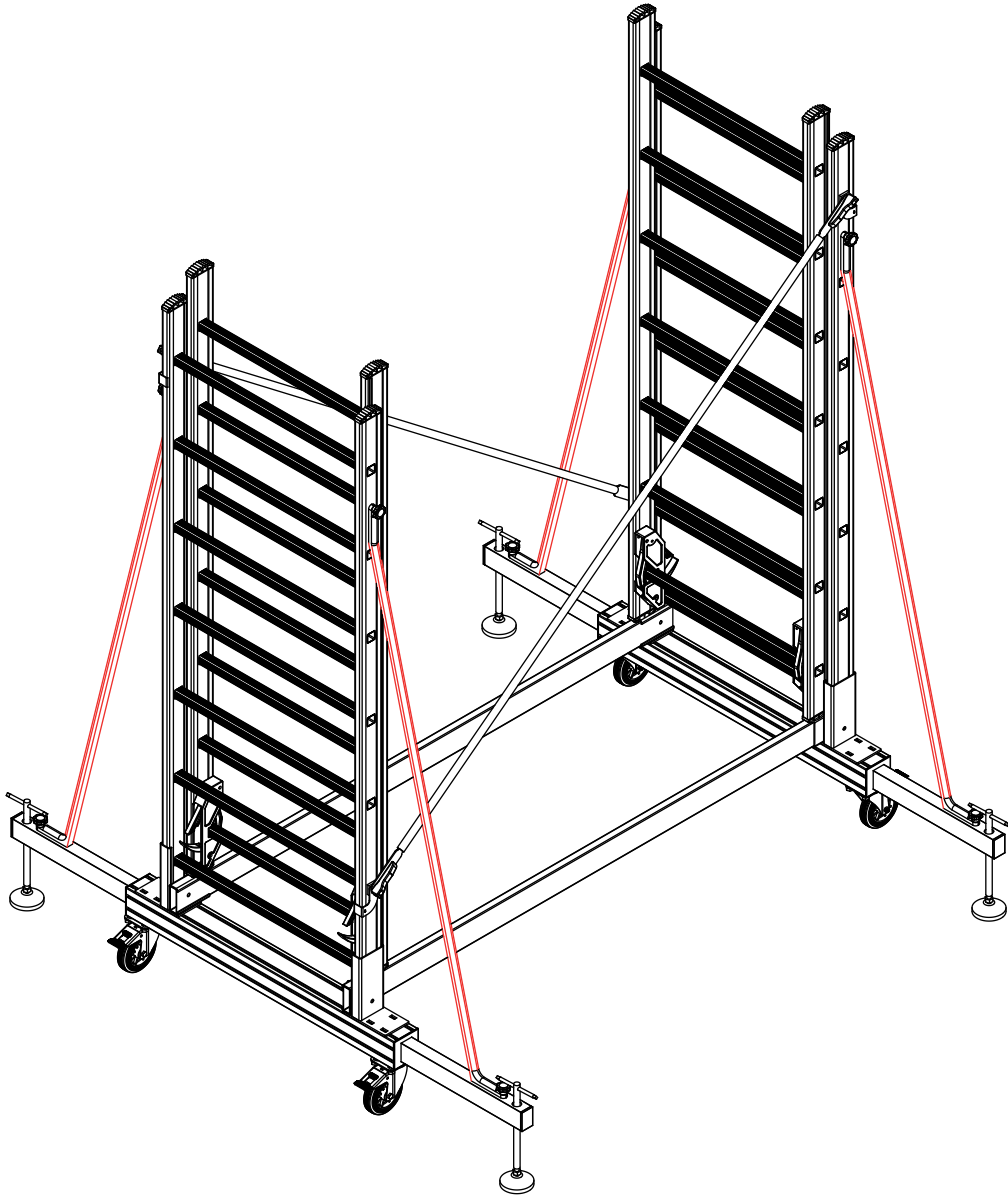

Ařama 4

- 4 adet payandayı yerine sabitleyiniz.
(Görsel 7507 ye aittir.)

Step 4

- Secure 4 payments in place.
(Image 7507 belongs to you.)