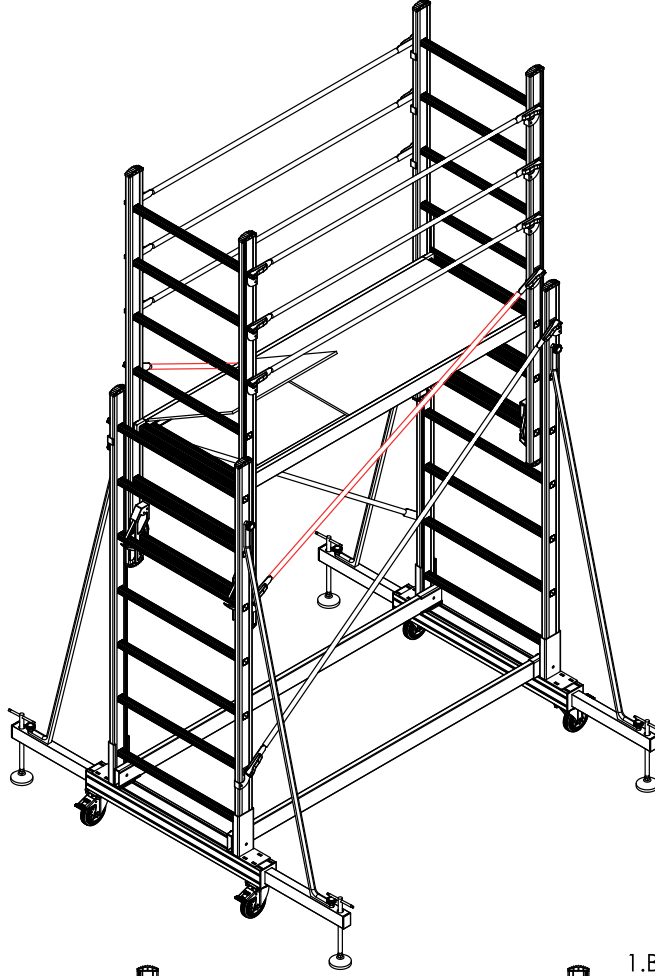

Ařama 9

-İç çapraz ıtaları yerine yerleřtiriniz.(Görsel 7507 e aittir.)

Step 9

-Install the inner crossbars. (Image 7507 is relevant.)