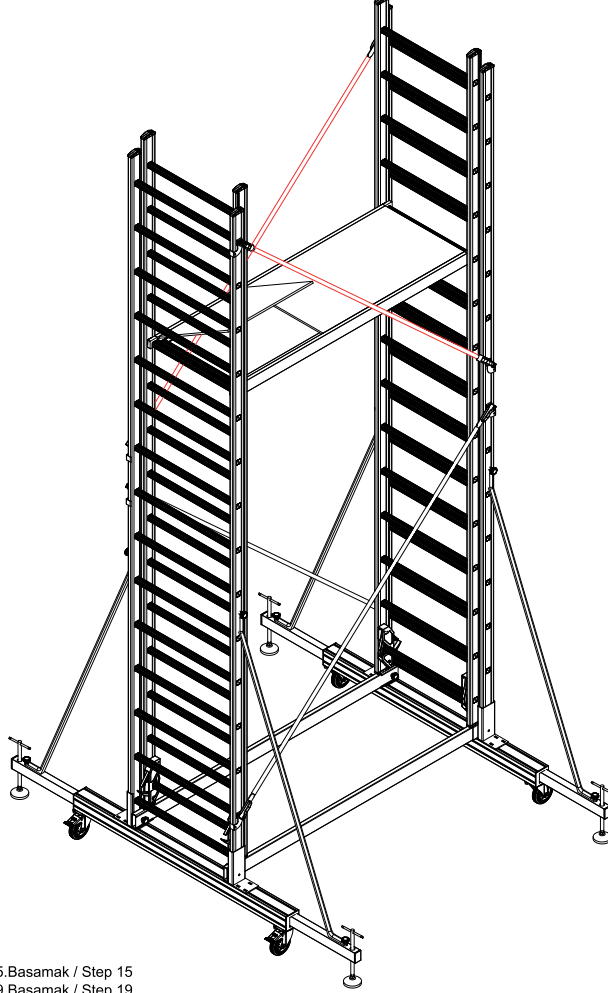

- Place the platform in position. (Image belongs to 7507.)

Tüm Modeller için;
İç Merdiven için üstten 5. Basamak

Aşama 6

Bu aşama sadece 7515 ve 7519 için geçerlidir.

Dış merdiven çaprazlarınızı yerine yerleştiriniz (Görsel 7515 e aittir.)

Step 6

This step applies only to models 7515 and 7519.

Install your exterior stair crossbars (Image is for model 7515).

7515: 15.Basamak / Step 15
7519: 19.Basamak / Step 19

7515: 9.Basamak / Step 9
7519: 13.Basamak / Step 13