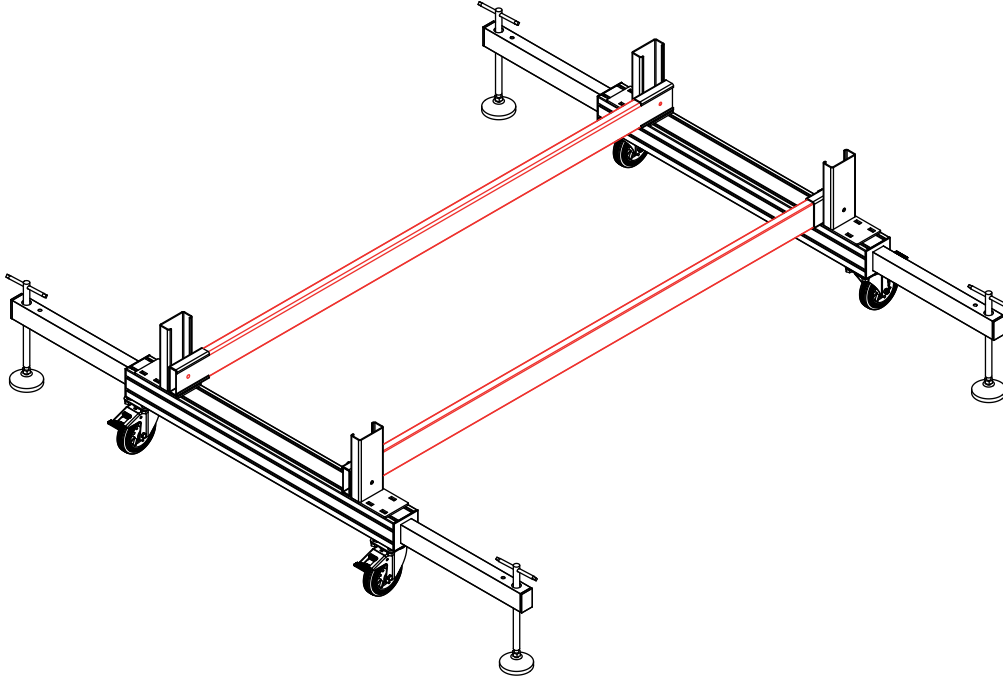

7507 | 7519 KONFIGÜRASYON - CONFIGURATION

NO	MALZEME GÖRSEL	MALZEME ADI	MATERIAL NAME	AĞIRLIK/WEIGHT KG	7507	7509	7511	7513	7515	7519
1		2X7 MERDİVEN	2X7 LADDER	11,8	2	-	-	-	-	-
2		2X9 MERDİVEN	2X9 LADDER	14,3	-	2	-	-	-	-
3		2X11 MERDİVEN	2X11 LADDER	16,8	-	-	2	-	-	-
4		2X13 MERDİVEN	2X13 LADDER	19,3	-	-	-	2	-	-
5		2X15 MERDİVEN	2X15 LADDER	21,8	-	-	-	-	2	-
6		2X19 MERDİVEN	2X19 LADDER	26,8	-	-	-	-	-	2
7		ALT KÜTÜK 1000	BOTTOM BEAM 1000	12,4	2	2	2	-	-	-
8		ALT KÜTÜK 1500	BOTTOM BEAM 1500	14	-	-	-	2	2	2
9		ALT PROFİL 80X25	BOTTOM PROFILE 80X25	1,5	2	2	2	2	2	2
10		PLATFORM 160	PLATFORM 160	10,3	1	1	1	2	2	2
11		PLATFORM 172	PLATFORM 172	11,5	-	-	1	-	1	1
12		TOPUKLUK	TOE BOARD	4,5	1	1	1	1	1	1
13		ÇITA ICDUZ	SLAT ICDUZ	1,4	6	6	6	8	8	8
14		ÇITA 4IC	SLAT 4IC	1,5	2	-	-	-	-	-
15		ÇITA 6DIS	SLAT 6DIS	1,8	2	-	-	-	-	-
16		ÇITA 5IC	SLAT 5IC	1,6	-	2	2	2	2	2
17		ÇITA 7DIS	SLAT 7DIS	1,9	-	2	2	2	4	4
18		PAYANDA	DIAGONAL BRACE	1,5	4	4	4	4	4	4
19		TOPUZ	KNOB SCREW	0,04	8	8	8	8	8	8
20		CIVATA VE SOMUN	BOLTS AND NUTS	0,02	4	4	4	4	4	4
		TOPLAM AĞIRLIK			89,4	94,4	111,4	124	142	152

Aşama 1

7507 - 7509 - 7511 -7513 -7515 - 7519 için

Step 1

For 7507 - 7509 - 7511 -7513 -7515 - 7519