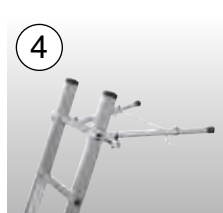

Távtartó

- + Nehezen hozzáférhető munkahelyekhez, pl. falkiugrások, tetőkiugrások stb.
- + 600 mm-ig kihúzható teleszkópos támaszok
- + 64 x 25 mm és 97 x 25 mm közötti keresztmetszetű szárakhoz használható
- + TÜV minősítéssel