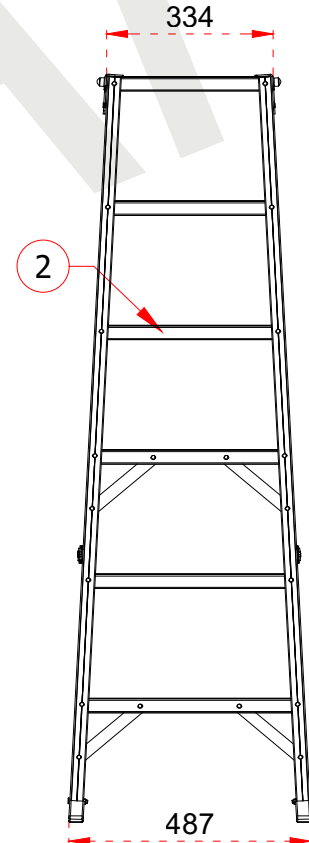

1	79 x 27 mm
2	80 x 28 mm

max.
150
kg

ÜRÜN ADI PRODUCT NAME	Everest-Pro Merdiven Everest-Pro Aluminum Ladder
ÜRÜN NO PRODUCT NO	EVR-PRO6 (6)