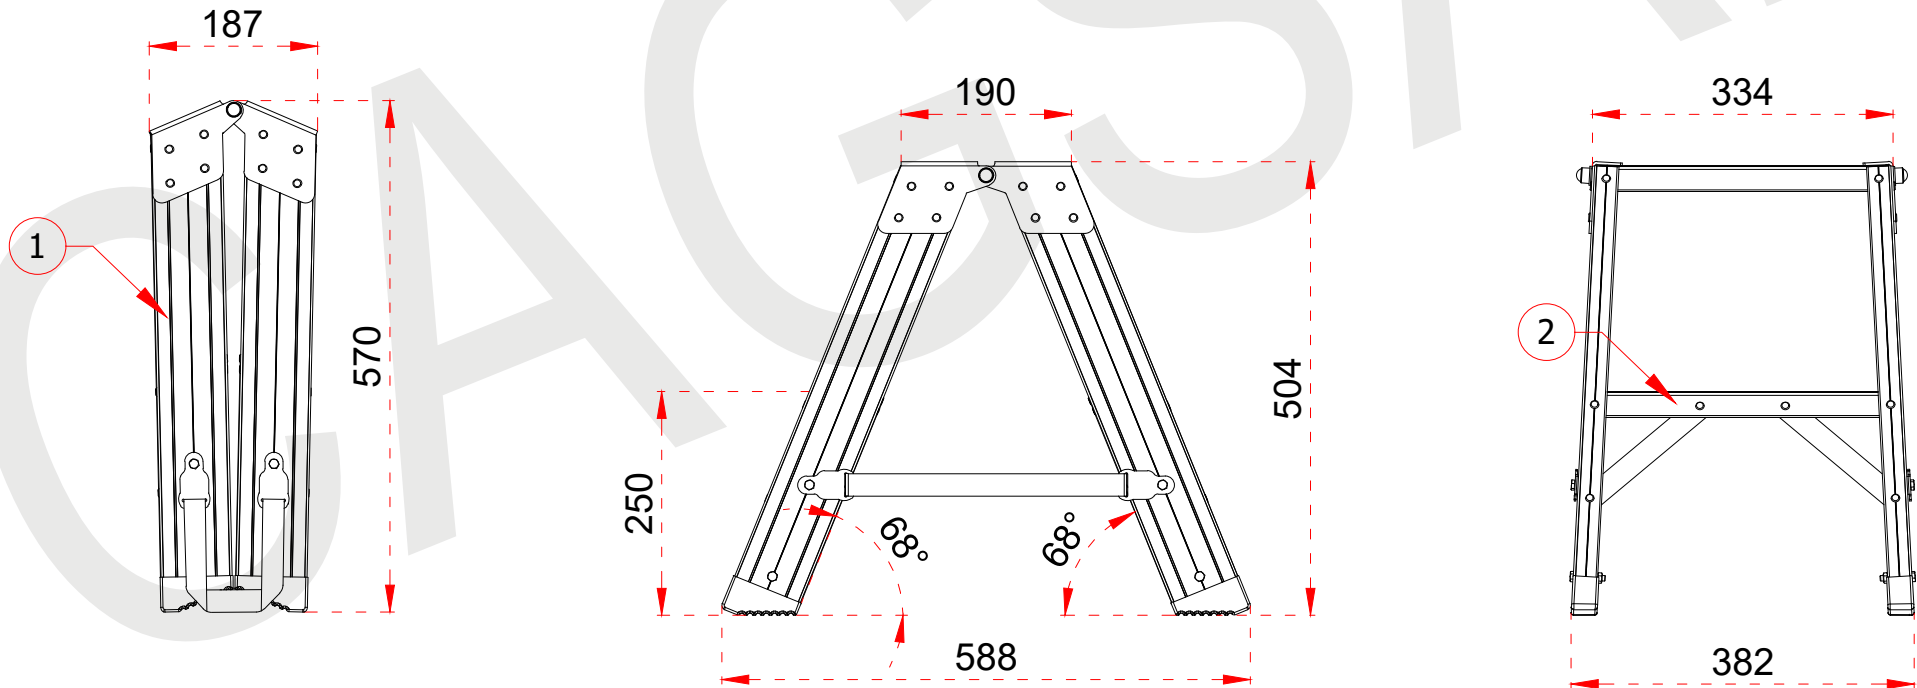

+90 262 759 18 08

info@cagsanmerdiven.com.tr

www.cagsanmerdiven.com

Tüm ölçü birimleri milimetredir.
All dimension units are millimeters.

1	79 x 27 mm
2	80 x 28 mm

EN 131
Norm

max.
150
kg

CAGSAN

ÜRÜN ADI
PRODUCT NAME

ÜRÜN NO
PRODUCT NO

EVR-PRO2 (2)