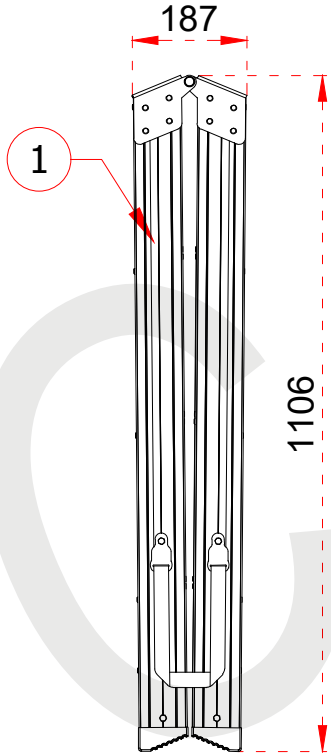

+90 262 759 18 08

info@cagsanmerdiven.com.tr

www.cagsanmerdiven.com

Tüm ölçü birimleri milimetredir.
All dimension units are millimeters.

1	79 x 27 mm
2	80 x 28 mm

Certificate
EN 131
Norm

max.
150
kg

CAGSAN

ÜRÜN ADI PRODUCT NAME	Everest-Pro Merdiven Everest-Pro Aluminum Ladder
ÜRÜN NO PRODUCT NO	EVR-PRO4 (4)

6

5

4

3

2

1