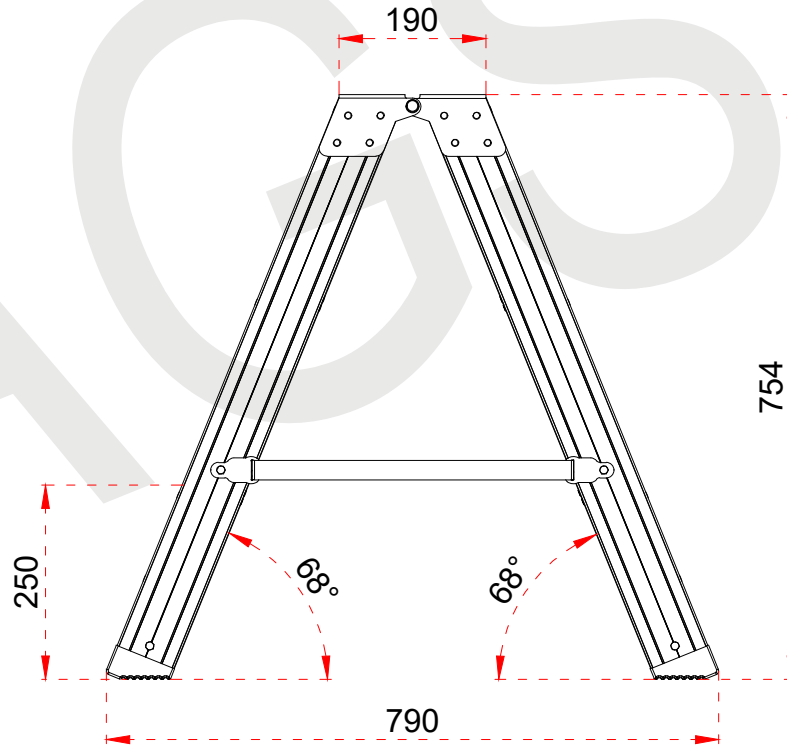

+90 262 759 18 08

info@cagsanmerdiven.com.tr

www.cagsanmerdiven.com

Tüm ölçü birimleri milimetredir.
All dimension units are millimeters.

1 79 x 27 mm

2 80 x 28 mm

EN 131
Norm

max.
150
kg

CAGSAN

ÜRÜN ADI
PRODUCT NAME

ÜRÜN NO
PRODUCT NO

EVR-PRO3 (3)