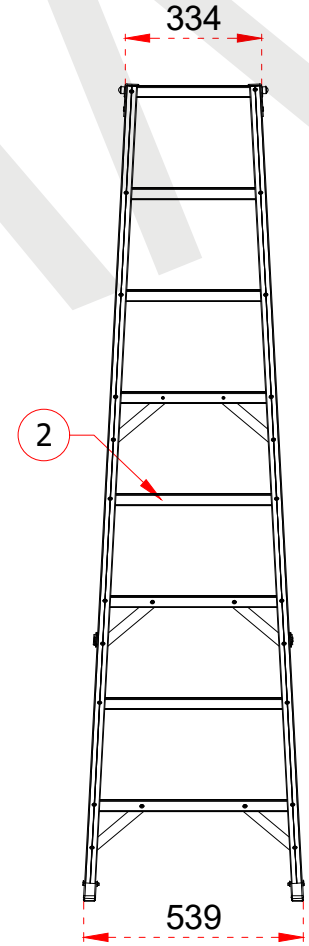

1	79 x 27 mm
2	80 x 28 mm

max.
150
kg

CAGSAN

ÜRÜN ADI PRODUCT NAME	Everest-Pro Merdiven Everest-Pro Aluminum Ladder
ÜRÜN NO PRODUCT NO	EVR-PRO8 (8)