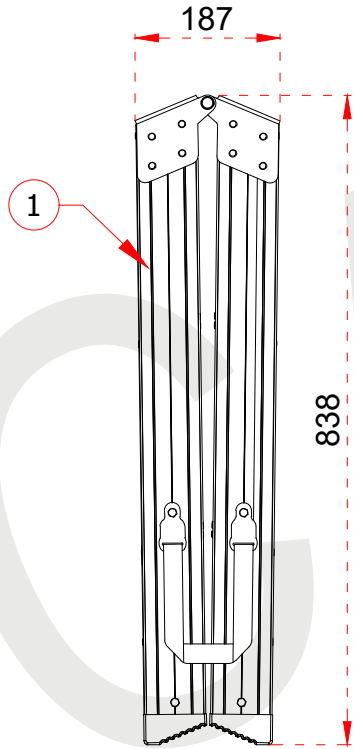

+90 262 759 18 08

info@cagsanmerdiven.com.tr

www.cagsanmerdiven.com

Tüm ölçü birimleri milimetredir.
All dimension units are millimeters.

1 79 x 27 mm

2 80 x 28 mm

EN 131
Norm

max.
150
kg

CAGSAN

ÜRÜN ADI
PRODUCT NAME

ÜRÜN NO
PRODUCT NO

EVR-PRO3 (3)