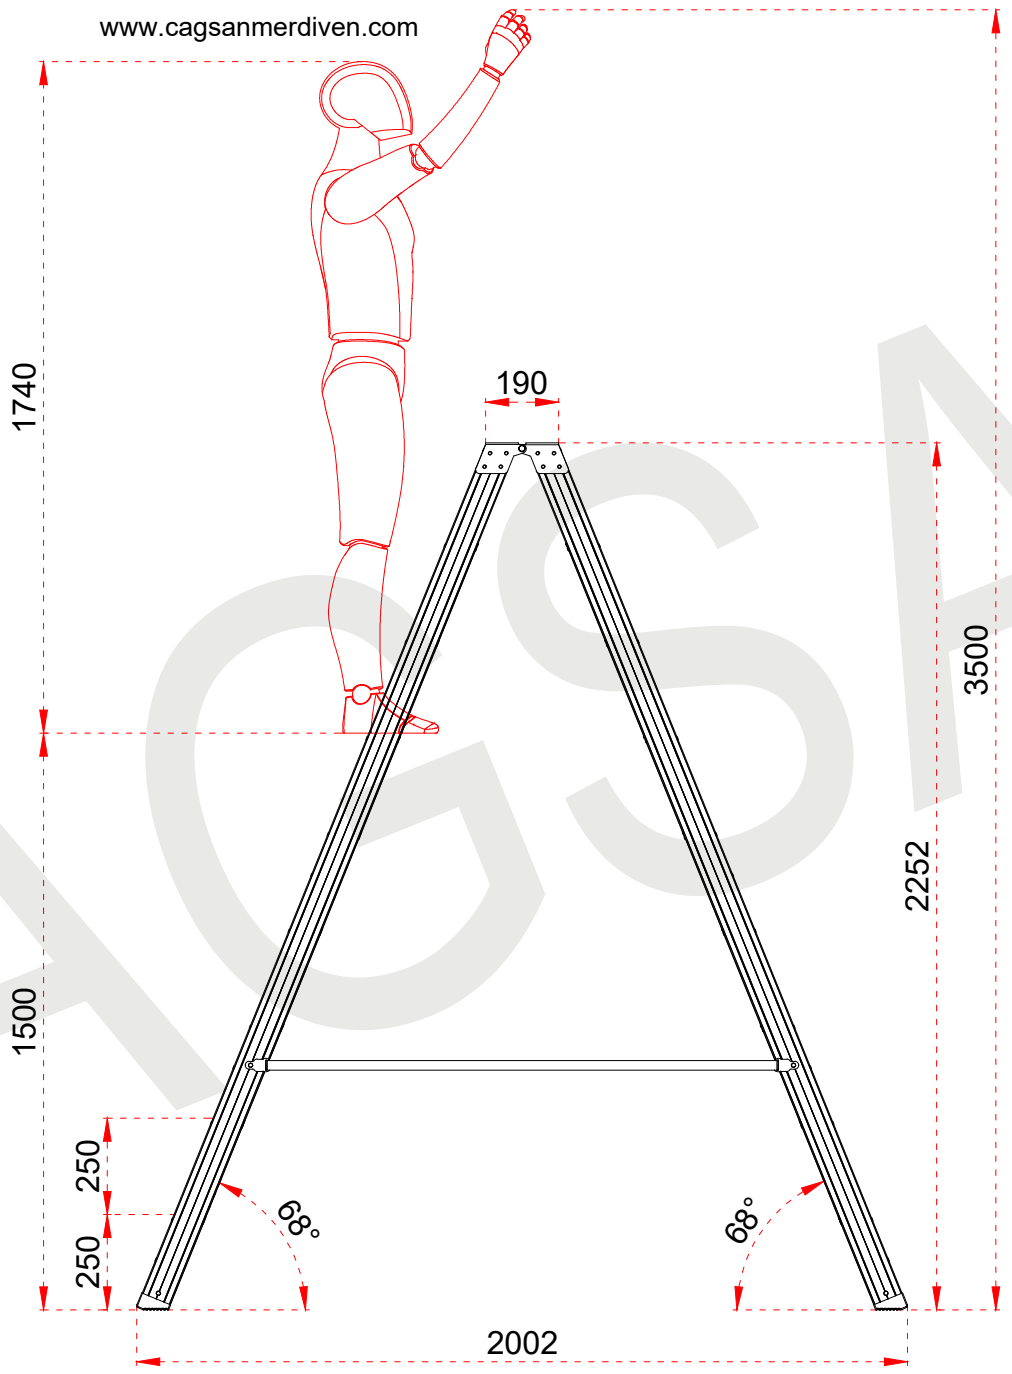

+90 262 759 18 08
info@cagsanmerdiven.com.tr

www.cagsanmerdiven.com

Tüm ölçü birimleri milimetredir.
All dimension units are millimeters.

1	79 x 27 mm
2	80 x 28 mm

max. 150 kg

- This drawing must not be duplicated not offered or made available to third parties nor be improperly used otherwise. All rights reserved. / Bu çizim çoğaltılamaz. Üçüncü şahıslara teklif edilemez veya sunulamaz ya da başka bir şekilde uygunsuz şekilde kullanılamaz. Tüm hakları Saklıdır.

ÜRÜN ADI PRODUCT NAME	Everest-Pro Merdiven Everest-Pro Aluminum Ladder
ÜRÜN NO PRODUCT NO	EVR-PRO9 (9)