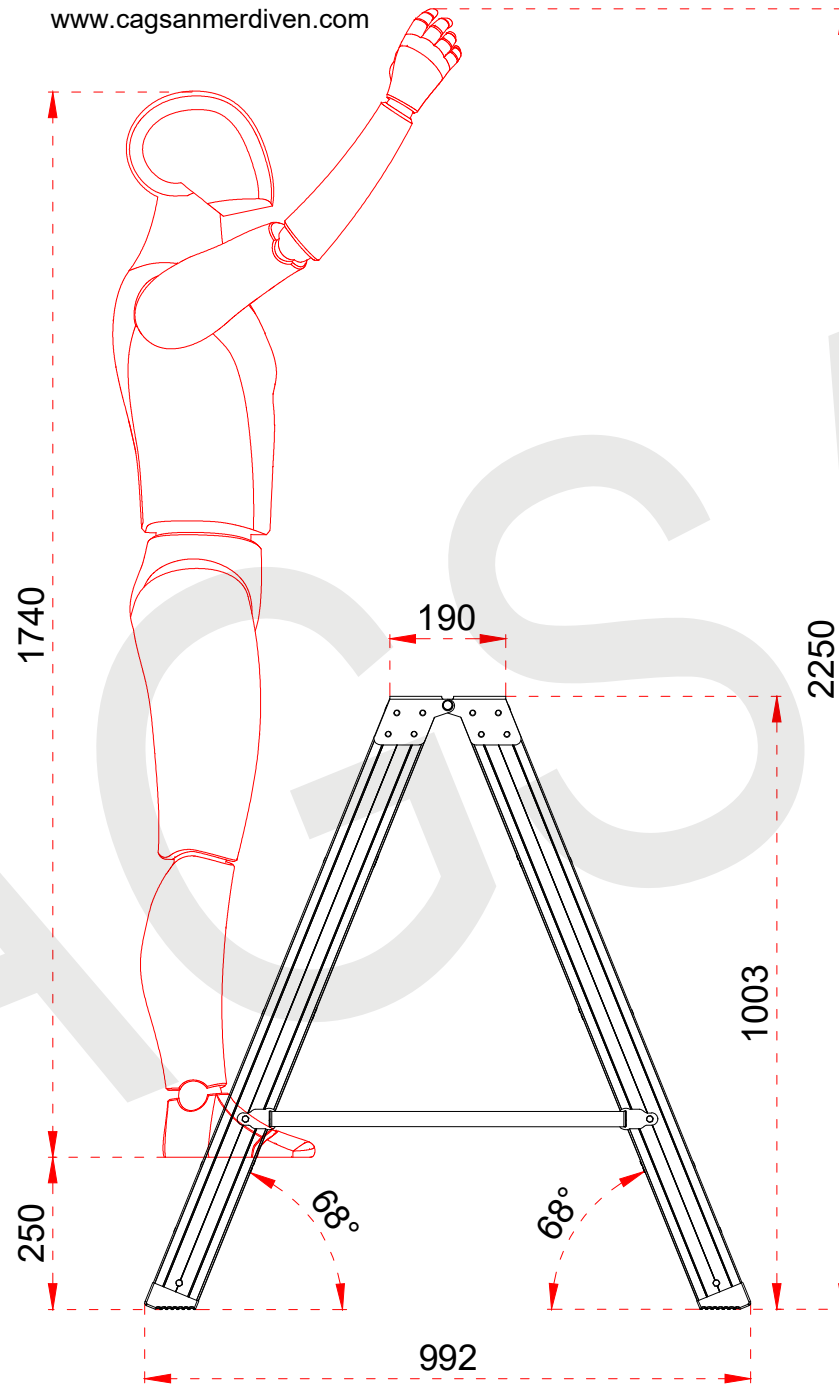

+90 262 759 18 08

info@cagsanmerdiven.com.tr

www.cagsanmerdiven.com

Tüm ölçü birimleri milimetredir.
All dimension units are millimeters.

1	79 x 27 mm
2	80 x 28 mm

Certificate
EN 131
Norm

max.
150
kg

CAGSAN

ÜRÜN ADI PRODUCT NAME	Everest-Pro Merdiven Everest-Pro Aluminum Ladder
ÜRÜN NO PRODUCT NO	EVR-PRO4 (4)

6

5

4

3

2

1