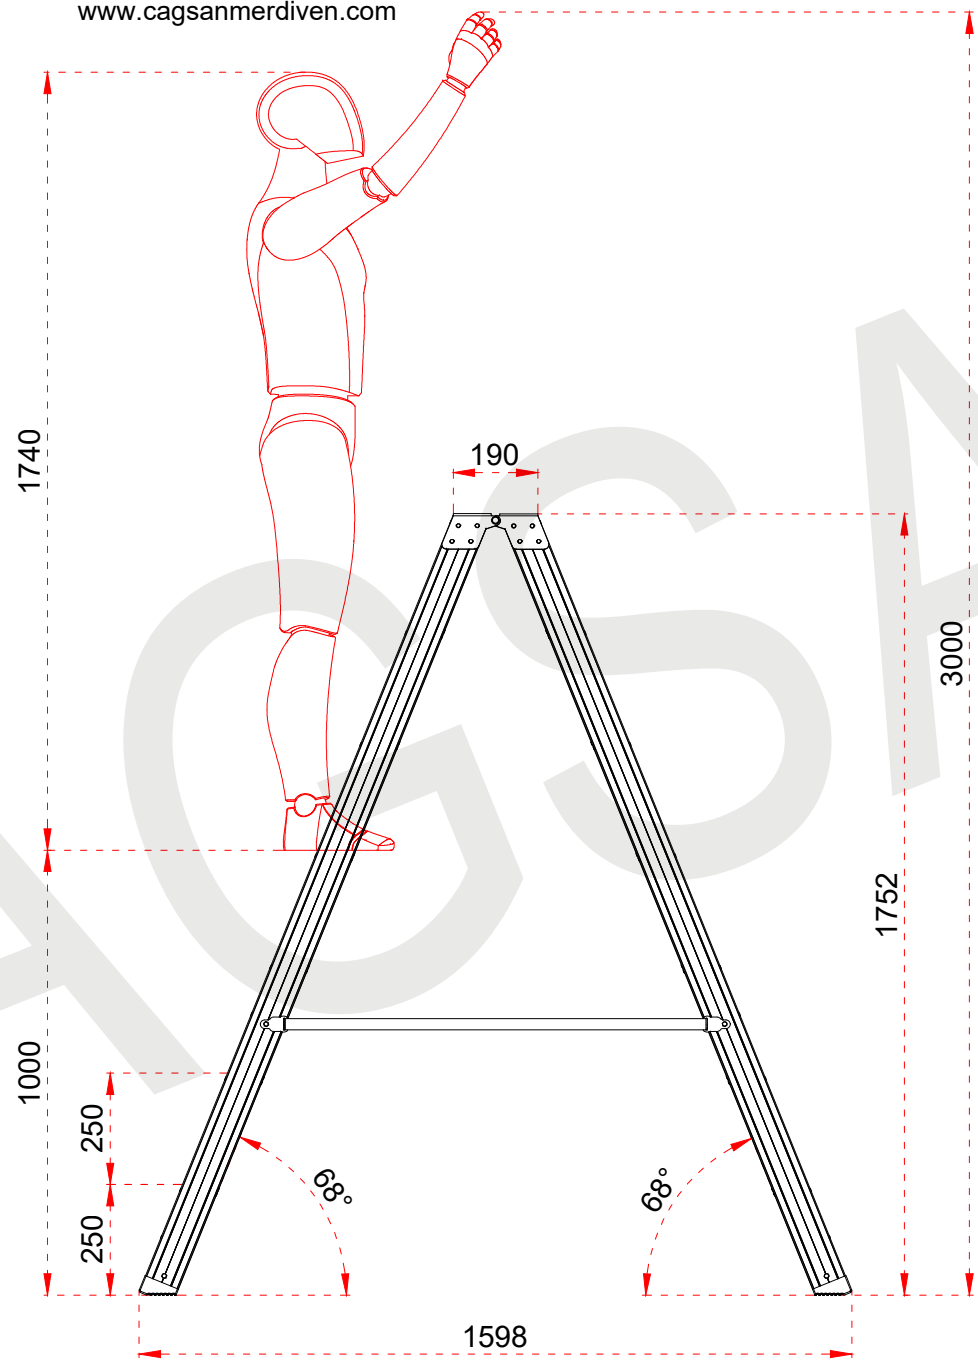

Tüm ölçü birimleri milimetredir.
All dimension units are millimeters.

1 79 x 27 mm

2 80 x 28 mm

EN 131
Norm

max.
150
kg

- This drawing must not be duplicated not offered or made available to third parties nor be improperly used otherwise. All rights reserved./ Bu çizim çoğaltılamaz. Üçüncü şahıslara teklif edilemez veya sunulamaz ya da başka bir şekilde uygunsuz şekilde kullanılamaz. Tüm hakları Saklıdır.

Tüm ölçü birimleri milimetredir.
All dimension units are millimeters.

1	79 x 27 mm
2	80 x 28 mm

Certificate
EN 131
Norm

max.
150
kg

- This drawing must not be duplicated not offered or made available to third parties nor be improperly used otherwise. All rights reserved. / Bu çizim çoğaltılamaz. Üçüncü şahıslara teklif edilemez veya sunulamaz ya da başka bir şekilde uygunsuz şekilde kullanılamaz. Tüm hakları saklıdır.

1	79 x 27 mm
2	80 x 28 mm

max.
150
kg

ÜRÜN ADI PRODUCT NAME	Everest-Pro Merdiven Everest-Pro Aluminum Ladder
ÜRÜN NO PRODUCT NO	EVR-PRO6 (6)

+90 262 759 18 08
info@cagsanmerdiven.com.tr

www.cagsanmerdiven.com

Tüm ölçü birimleri milimetredir.
All dimension units are millimeters.

1	79 x 27 mm
2	80 x 28 mm

- This drawing must not be duplicated not offered or made available to third parties nor be improperly used otherwise. All rights reserved./ Bu çizim çoğaltılamaz. Üçüncü şahıslara teklif edilemez veya sunulamaz ya da başka bir şekilde uygunsuz şekilde kullanılamaz. Tüm hakları saklıdır.