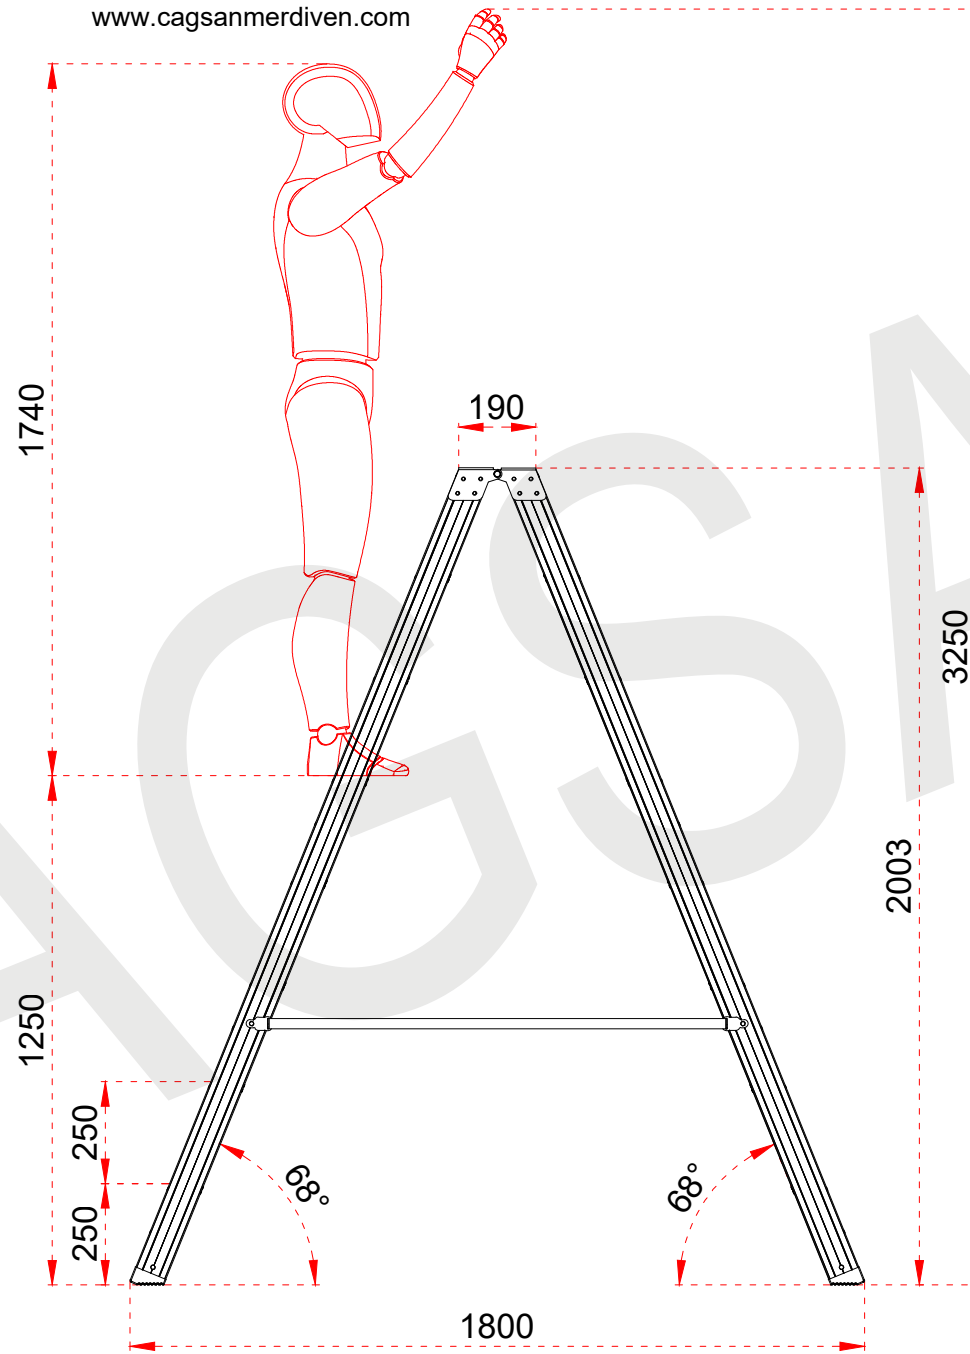

1	79 x 27 mm
2	80 x 28 mm

max.
150
kg

CAGSAN

ÜRÜN ADI PRODUCT NAME	Everest-Pro Merdiven Everest-Pro Aluminum Ladder
ÜRÜN NO PRODUCT NO	EVR-PRO8 (8)