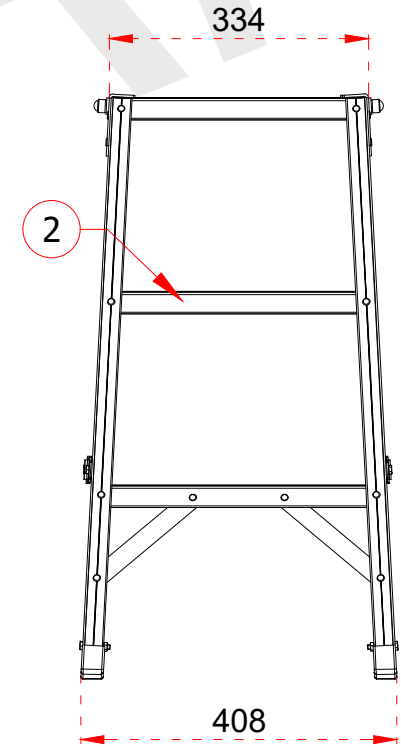

+90 262 759 18 08

info@cagsanmerdiven.com.tr

www.cagsanmerdiven.com

Tüm ölçü birimleri milimetredir.
All dimension units are millimeters.

1 79 x 27 mm

2 80 x 28 mm

EN 131
Norm

max.
150
kg

CAGSAN

ÜRÜN ADI
PRODUCT NAME

ÜRÜN NO
PRODUCT NO

EVR-PRO3 (3)