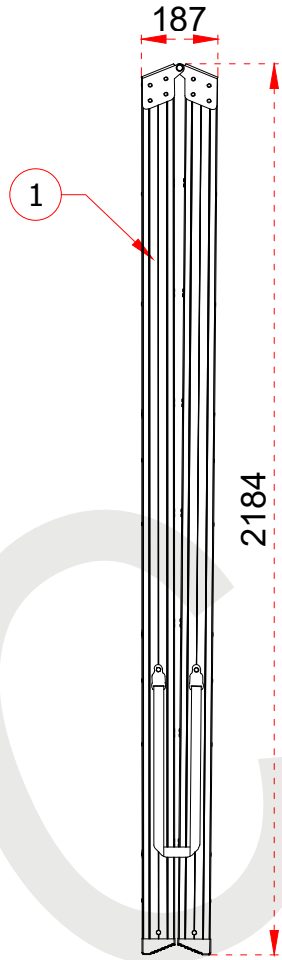

1	79 x 27 mm
2	80 x 28 mm

max.
150
kg

CAGSAN

ÜRÜN ADI PRODUCT NAME	Everest-Pro Merdiven Everest-Pro Aluminum Ladder
ÜRÜN NO PRODUCT NO	EVR-PRO8 (8)