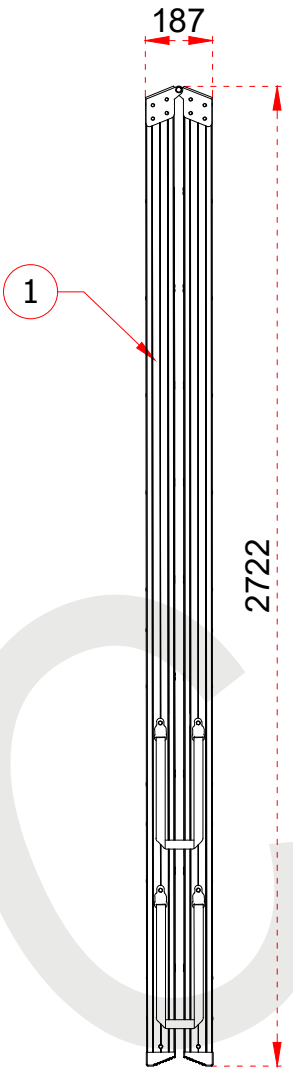

+90 262 759 18 08
info@cagsanmerdiven.com.tr

www.cagsanmerdiven.com

Tüm ölçü birimleri milimetredir.
All dimension units are millimeters.

1	79 x 27 mm
2	80 x 28 mm

max. 150 kg

- This drawing must not be duplicated not offered or made available to third parties nor be improperly used otherwise. All rights reserved. / Bu çizim çoğaltılamaz. Üçüncü şahıslara teklif edilemez veya sunulamaz ya da başka bir şekilde uygunsuz şekilde kullanılamaz. Tüm hakları Saklıdır.

ÜRÜN ADI PRODUCT NAME	Everest-Pro Merdiven Everest-Pro Aluminum Ladder
ÜRÜN NO PRODUCT NO	EVR-PRO10 (10)