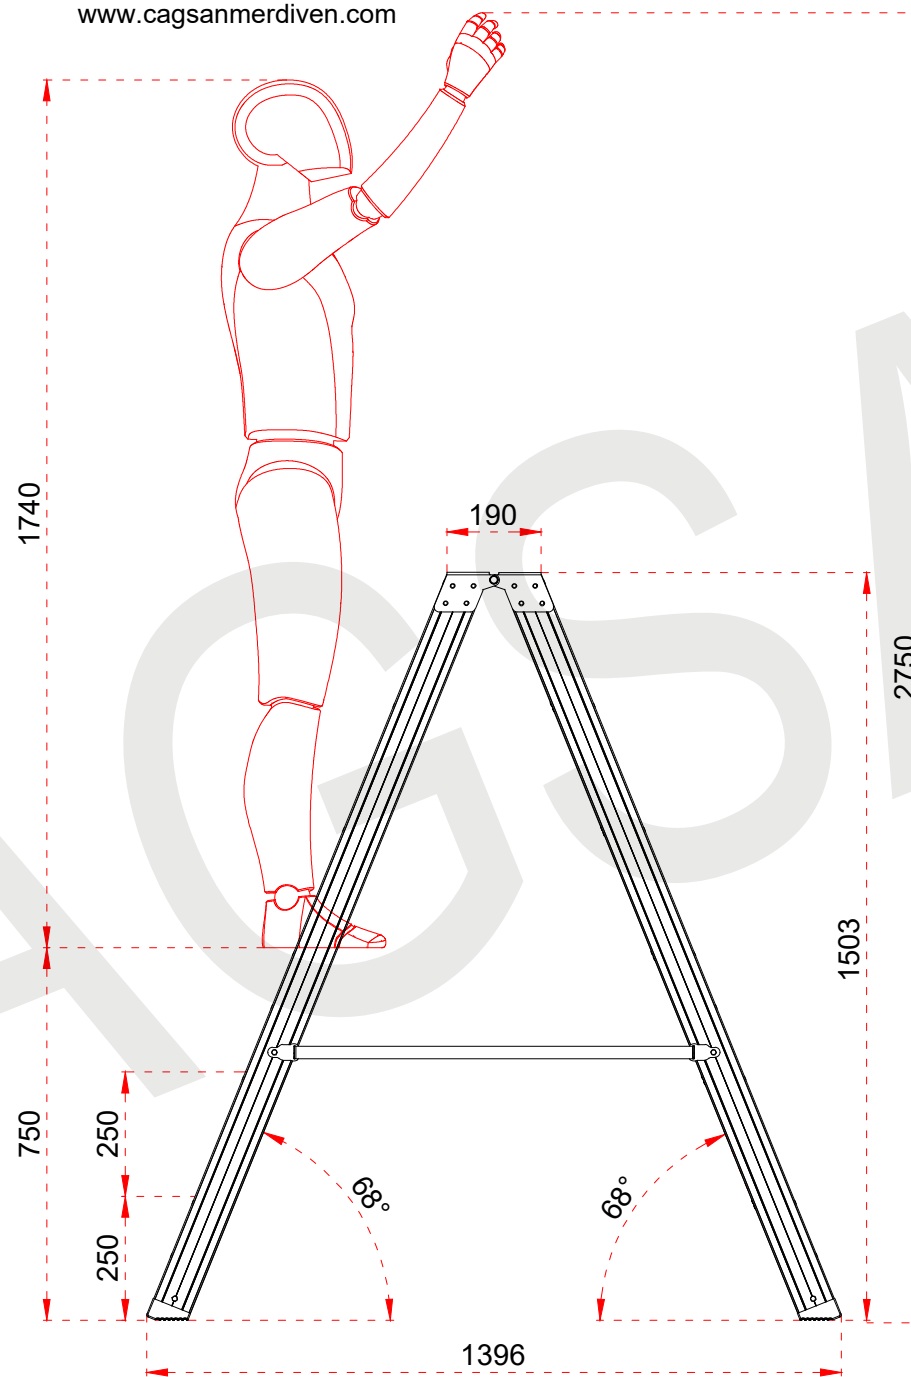

1	79 x 27 mm
2	80 x 28 mm

max.
150
kg

ÜRÜN ADI PRODUCT NAME	Everest-Pro Merdiven Everest-Pro Aluminum Ladder
ÜRÜN NO PRODUCT NO	EVR-PRO6 (6)