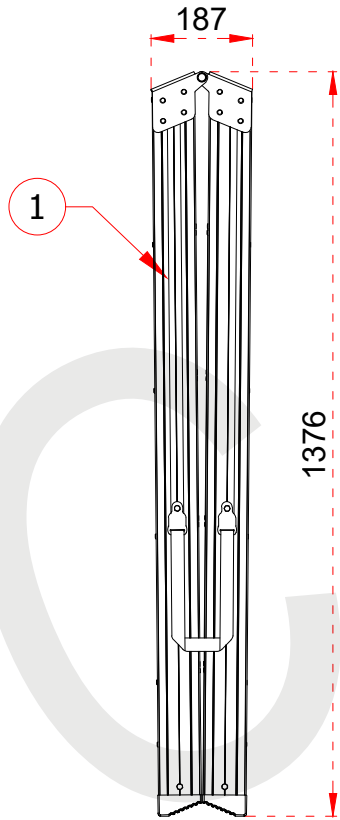

+90 262 759 18 08

info@cagsanmerdiven.com.tr

www.cagsanmerdiven.com

Tüm ölçü birimleri milimetredir.
All dimension units are millimeters.

1	79 x 27 mm
2	80 x 28 mm

Certificate
EN 131
Norm

max.
150
kg

CAGSAN

ÜRÜN ADI PRODUCT NAME	Everest-Pro Merdiven Everest-Pro Aluminum Ladder
ÜRÜN NO PRODUCT NO	EVR-PRO5 (5)

6

5

4

3

2

1