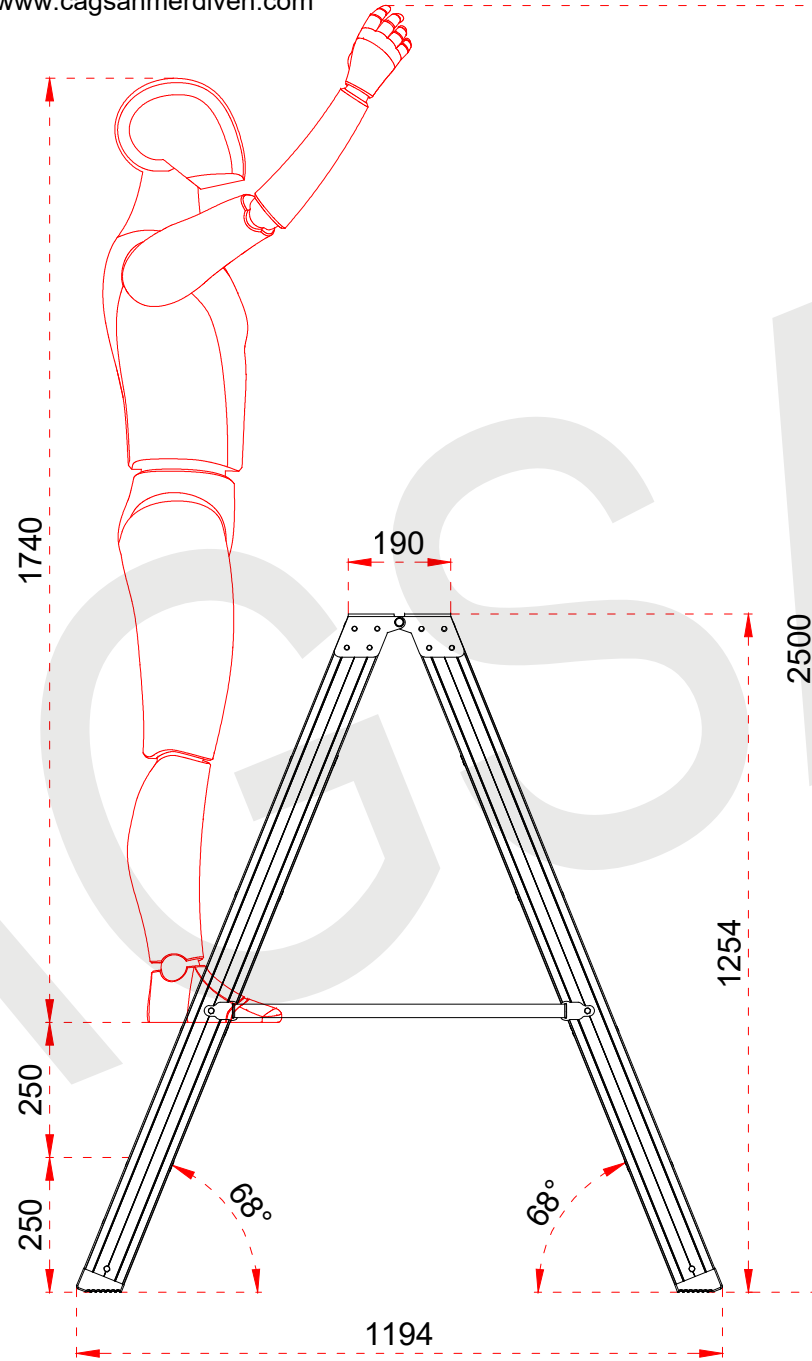

+90 262 759 18 08

info@cagsanmerdiven.com.tr

www.cagsanmerdiven.com

Tüm ölçü birimleri milimetredir.
All dimension units are millimeters.

1	79 x 27 mm
2	80 x 28 mm

Certificate
EN 131
Norm

max.
150
kg

CAGSAN

ÜRÜN ADI PRODUCT NAME	Everest-Pro Merdiven Everest-Pro Aluminum Ladder
ÜRÜN NO PRODUCT NO	EVR-PRO5 (5)

6

5

4

3

2

1