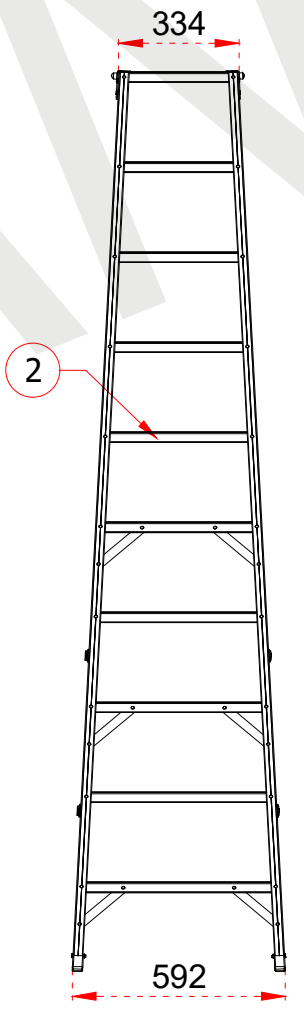

Tüm ölçü birimleri milimetredir.
All dimension units are millimeters.

1	79 x 27 mm
2	80 x 28 mm

- This drawing must not be duplicated not offered or made available to third parties nor be improperly used otherwise. All rights reserved./ Bu çizim çoğaltılamaz. Üçüncü şahıslara teklif edilemez veya sunulamaz ya da başka bir şekilde uygunsuz şekilde kullanılamaz. Tüm hakları saklıdır.

ÜRÜN ADI PRODUCT NAME	Everest-Pro Merdiven Everest-Pro Aluminum Ladder
ÜRÜN NO PRODUCT NO	EVR-PRO7 (7)

1	79 x 27 mm
2	80 x 28 mm

max.
150
kg

CAGSAN

ÜRÜN ADI PRODUCT NAME	Everest-Pro Merdiven Everest-Pro Aluminum Ladder
ÜRÜN NO PRODUCT NO	EVR-PRO8 (8)

+90 262 759 18 08
info@cagsanmerdiven.com.tr

www.cagsanmerdiven.com

Tüm ölçü birimleri milimetredir.
All dimension units are millimeters.

1	79 x 27 mm
2	80 x 28 mm

max. 150 kg

- This drawing must not be duplicated not offered or made available to third parties nor be improperly used otherwise. All rights reserved. / Bu çizim çoğaltılamaz. Üçüncü şahıslara teklif edilemez veya sunulamaz ya da başka bir şekilde uygunsuz şekilde kullanılamaz. Tüm hakları Saklıdır.

1	79 x 27 mm
2	80 x 28 mm

max. 150 kg

- This drawing must not be duplicated not offered or made available to third parties nor be improperly used otherwise. All rights reserved. / Bu çizim çoğaltılamaz. Üçüncü şahıslara teklif edilemez veya sunulamaz ya da başka bir şekilde uygunsuz şekilde kullanılamaz. Tüm hakları Saklıdır.