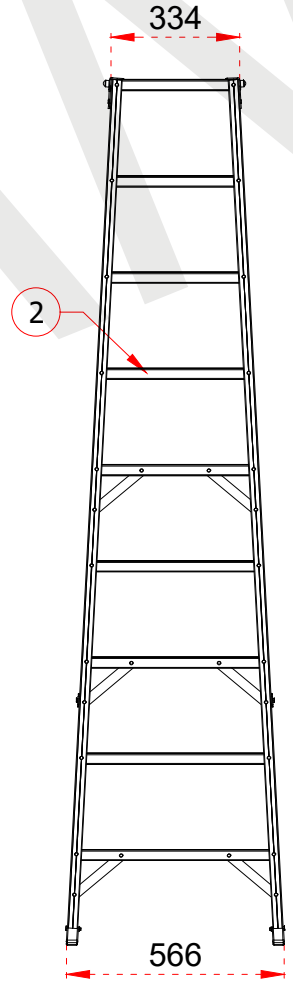

Tüm ölçü birimleri milimetredir.
All dimension units are millimeters.

1	79 x 27 mm
2	80 x 28 mm

- This drawing must not be duplicated not offered or made available to third parties nor be improperly used otherwise. All rights reserved./ Bu çizim çoğaltılamaz. Üçüncü şahıslara teklif edilemez veya sunulamaz ya da başka bir şekilde uygunsuz şekilde kullanılamaz. Tüm hakları saklıdır.

ÜRÜN ADI PRODUCT NAME	Everest-Pro Merdiven Everest-Pro Aluminum Ladder
ÜRÜN NO PRODUCT NO	EVR-PRO7 (7)

1	79 x 27 mm
2	80 x 28 mm

max.
150
kg

CAGSAN

ÜRÜN ADI PRODUCT NAME	Everest-Pro Merdiven Everest-Pro Aluminum Ladder
ÜRÜN NO PRODUCT NO	EVR-PRO8 (8)

+90 262 759 18 08
info@cagsanmerdiven.com.tr

www.cagsanmerdiven.com

Tüm ölçü birimleri milimetredir.
All dimension units are millimeters.

1	79 x 27 mm
2	80 x 28 mm

max. 150 kg

- This drawing must not be duplicated not offered or made available to third parties nor be improperly used otherwise. All rights reserved. / Bu çizim çoğaltılamaz. Üçüncü şahıslara teklif edilemez veya sunulamaz ya da başka bir şekilde uygunsuz şekilde kullanılamaz. Tüm hakları Saklıdır.

1	79 x 27 mm
2	80 x 28 mm

max. 150 kg

- This drawing must not be duplicated not offered or made available to third parties nor be improperly used otherwise. All rights reserved. / Bu çizim çoğaltılamaz. Üçüncü şahıslara teklif edilemez veya sunulamaz ya da başka bir şekilde uygunsuz şekilde kullanılamaz. Tüm hakları Saklıdır.