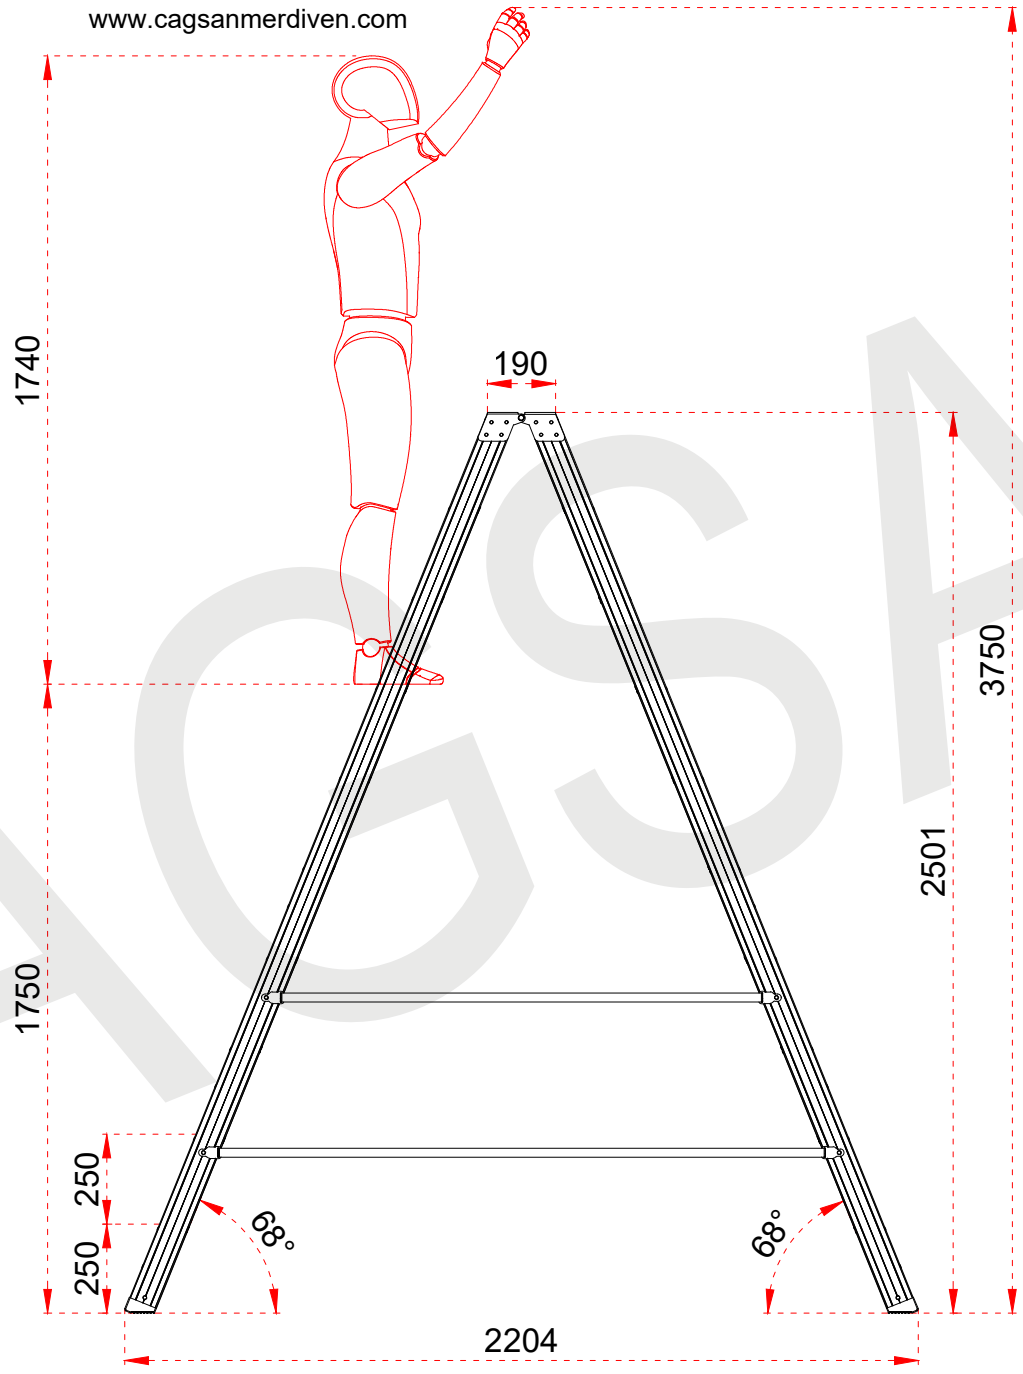

+90 262 759 18 08
info@cagsanmerdiven.com.tr

www.cagsanmerdiven.com

Tüm ölçü birimleri milimetredir.
All dimension units are millimeters.

1	79 x 27 mm
2	80 x 28 mm

max. 150 kg

- This drawing must not be duplicated not offered or made available to third parties nor be improperly used otherwise. All rights reserved. / Bu çizim çoğaltılamaz. Üçüncü şahıslara teklif edilemez veya sunulamaz ya da başka bir şekilde uygunsuz şekilde kullanılamaz. Tüm hakları Saklıdır.

ÜRÜN ADI PRODUCT NAME	Everest-Pro Merdiven Everest-Pro Aluminum Ladder
ÜRÜN NO PRODUCT NO	EVR-PRO10 (10)