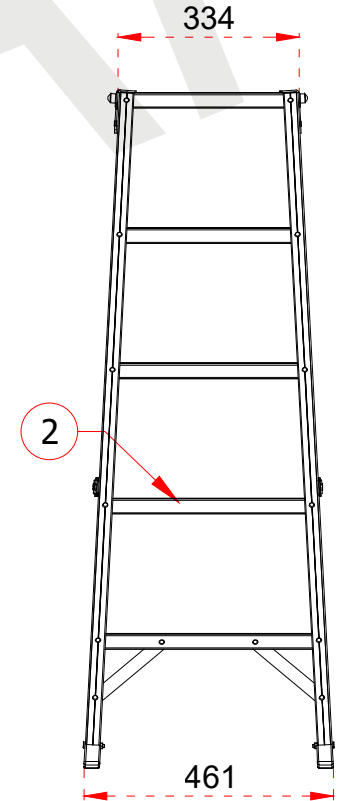

+90 262 759 18 08

info@cagsanmerdiven.com.tr

www.cagsanmerdiven.com

Tüm ölçü birimleri milimetredir.
All dimension units are millimeters.

1	79 x 27 mm
2	80 x 28 mm

Certificate
EN 131
Norm

max.
150
kg

CAGSAN

ÜRÜN ADI PRODUCT NAME	Everest-Pro Merdiven Everest-Pro Aluminum Ladder
ÜRÜN NO PRODUCT NO	EVR-PRO5 (5)

6

5

4

3

2

1