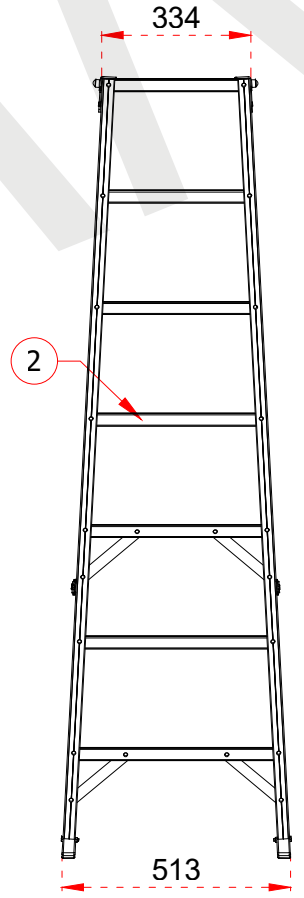

Tüm ölçü birimleri milimetredir.
All dimension units are millimeters.

1	79 x 27 mm
2	80 x 28 mm

Certificate
EN 131
Norm

max.
150
kg

- This drawing must not be duplicated not offered or made available to third parties nor be improperly used otherwise. All rights reserved. / Bu çizim çoğaltılamaz. Üçüncü şahıslara teklif edilemez veya sunulamaz ya da başka bir şekilde uygunsuz şekilde kullanılamaz. Tüm hakları saklıdır.

1	79 x 27 mm
2	80 x 28 mm

max.
150
kg

ÜRÜN ADI PRODUCT NAME	Everest-Pro Merdiven Everest-Pro Aluminum Ladder
ÜRÜN NO PRODUCT NO	EVR-PRO6 (6)

+90 262 759 18 08
info@cagsanmerdiven.com.tr

www.cagsanmerdiven.com

Tüm ölçü birimleri milimetredir.
All dimension units are millimeters.

1	79 x 27 mm
2	80 x 28 mm

- This drawing must not be duplicated not offered or made available to third parties nor be improperly used otherwise. All rights reserved./ Bu çizim çoğaltılamaz. Üçüncü şahıslara teklif edilemez veya sunulamaz ya da başka bir şekilde uygunsuz şekilde kullanılamaz. Tüm hakları saklıdır.

1	79 x 27 mm
2	80 x 28 mm

max. 150 kg

- This drawing must not be duplicated not offered or made available to third parties nor be improperly used otherwise. All rights reserved. / Bu çizim çoğaltılamaz. Üçüncü şahıslara teklif edilemez veya sunulamaz ya da başka bir şekilde uygunsuz şekilde kullanılamaz. Tüm hakları Saklıdır.