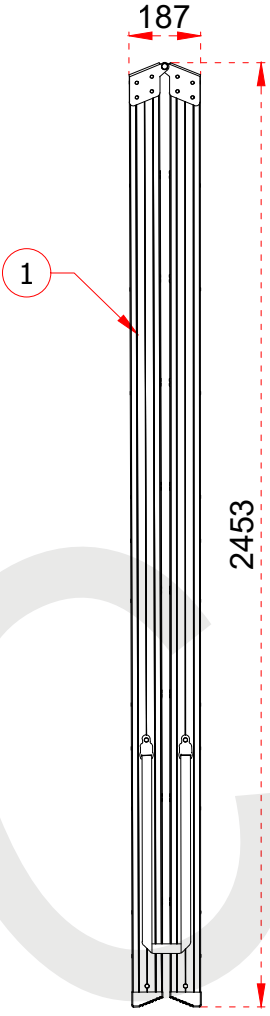

Tüm ölçü birimleri milimetredir.
All dimension units are millimeters.

1 79 x 27 mm

2 80 x 28 mm

EN 131
Norm

max.
150
kg

- This drawing must not be duplicated not offered or made available to third parties nor be improperly used otherwise. All rights reserved./ Bu çizim çoğaltılamaz. Üçüncü şahıslara teklif edilemez veya sunulamaz ya da başka bir şekilde uygunsuz şekilde kullanılamaz. Tüm hakları Saklıdır.

Tüm ölçü birimleri milimetredir.
All dimension units are millimeters.

1	79 x 27 mm
2	80 x 28 mm

Certificate
EN 131
Norm

max.
150
kg

- This drawing must not be duplicated not offered or made available to third parties nor be improperly used otherwise. All rights reserved. / Bu çizim çoğaltılamaz. Üçüncü şahıslara teklif edilemez veya sunulamaz ya da başka bir şekilde uygunsuz şekilde kullanılamaz. Tüm hakları saklıdır.

Tüm ölçü birimleri milimetredir.
All dimension units are millimeters.

1	79 x 27 mm
2	80 x 28 mm

- This drawing must not be duplicated not offered or made available to third parties nor be improperly used otherwise. All rights reserved./ Bu çizim çoğaltılamaz. Üçüncü şahıslara teklif edilemez veya sunulamaz ya da başka bir şekilde uygunsuz şekilde kullanılamaz. Tüm hakları saklıdır.

+90 262 759 18 08
info@cagsanmerdiven.com.tr

www.cagsanmerdiven.com

Tüm ölçü birimleri milimetredir.
All dimension units are millimeters.

1	79 x 27 mm
2	80 x 28 mm

max. 150 kg

- This drawing must not be duplicated not offered or made available to third parties nor be improperly used otherwise. All rights reserved. / Bu çizim çoğaltılamaz. Üçüncü şahıslara teklif edilemez veya sunulamaz ya da başka bir şekilde uygunsuz şekilde kullanılamaz. Tüm hakları Saklıdır.