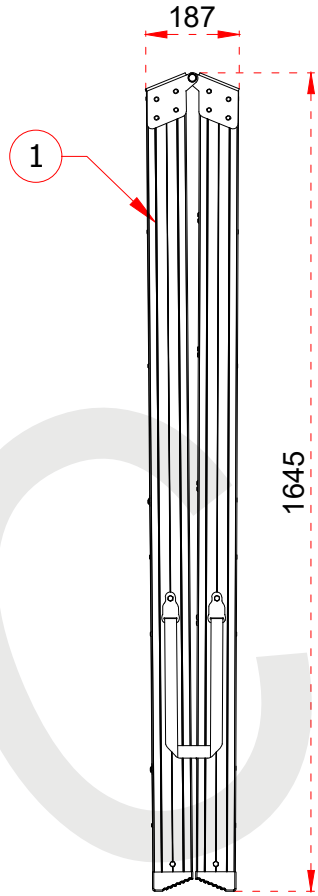

1	79 x 27 mm
2	80 x 28 mm

max.
150
kg

ÜRÜN ADI PRODUCT NAME	Everest-Pro Merdiven Everest-Pro Aluminum Ladder
ÜRÜN NO PRODUCT NO	EVR-PRO6 (6)