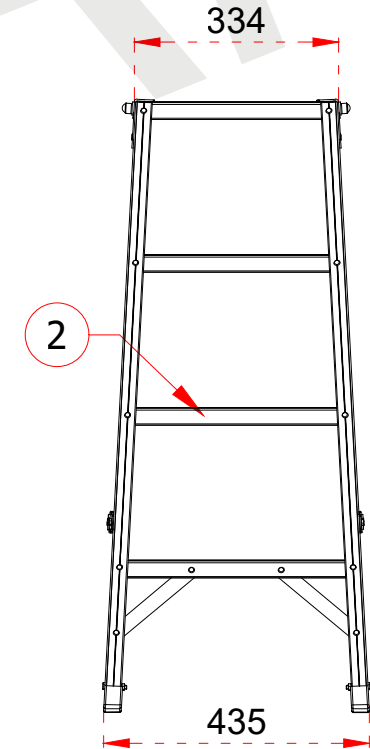

+90 262 759 18 08

info@cagsanmerdiven.com.tr

www.cagsanmerdiven.com

Tüm ölçü birimleri milimetredir.
All dimension units are millimeters.

1	79 x 27 mm
2	80 x 28 mm

Certificate
EN 131
Norm

max.
150
kg

CAGSAN

ÜRÜN ADI PRODUCT NAME	Everest-Pro Merdiven Everest-Pro Aluminum Ladder
ÜRÜN NO PRODUCT NO	EVR-PRO4 (4)

6

5

4

3

2

1