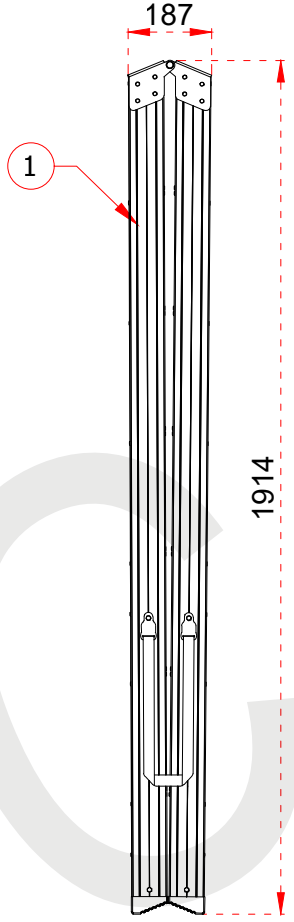

+90 262 759 18 08

info@cagsanmerdiven.com.tr

www.cagsanmerdiven.com

Tüm ölçü birimleri milimetredir.
All dimension units are millimeters.

1	79 x 27 mm
2	80 x 28 mm

EN 131
Norm

max.
150
kg

- This drawing must not be duplicated not offered or made available to third parties nor be improperly used otherwise. All rights reserved./ Bu çizim çoğaltılamaz. Üçüncü şahıslara teklif edilemez veya sunulamaz ya da başka bir şekilde uygunsuz şekilde kullanılamaz. Tüm hakları Saklıdır.

Tüm ölçü birimleri milimetredir.
All dimension units are millimeters.

1 79 x 27 mm

2 80 x 28 mm

EN 131
Norm

max.
150
kg

- This drawing must not be duplicated not offered or made available to third parties nor be improperly used otherwise. All rights reserved./ Bu çizim çoğaltılamaz. Üçüncü şahıslara teklif edilemez veya sunulamaz ya da başka bir şekilde uygunsuz şekilde kullanılamaz. Tüm hakları Saklıdır.

Tüm ölçü birimleri milimetredir.
All dimension units are millimeters.

1	79 x 27 mm
2	80 x 28 mm

Certificate
EN 131
Norm

max.
150
kg

- This drawing must not be duplicated not offered or made available to third parties nor be improperly used otherwise. All rights reserved. / Bu çizim çoğaltılamaz. Üçüncü şahıslara teklif edilemez veya sunulamaz ya da başka bir şekilde uygunsuz şekilde kullanılamaz. Tüm hakları saklıdır.

Tüm ölçü birimleri milimetredir.
All dimension units are millimeters.

1	79 x 27 mm
2	80 x 28 mm

- This drawing must not be duplicated not offered or made available to third parties nor be improperly used otherwise. All rights reserved./ Bu çizim çoğaltılamaz. Üçüncü şahıslara teklif edilemez veya sunulamaz ya da başka bir şekilde uygunsuz şekilde kullanılamaz. Tüm hakları saklıdır.