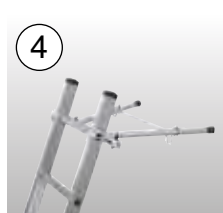

MONTO[®] Létrafokos támasztólétra Sibilo[®] egyrészes

Könnyű és univerzálisan használható alumínium támasztólétra minden célra.

- + Körben bordázott fokok
- + Hosszú élettartamú, 32-szeres peremezésű kapcsolat a fokok és a szár között
- + Csúszásbiztos lábdugók (SafetyCap)
- + Sokféle kiegészítő rendelhető hozzá (CombiSystem a 62. oldalon)

Létrarögzítő tűske (párban)

- + A szakmai szövetség balesetvédelmi előírásai szerint lágy/termő talajon létrarögzítő tűskéket kell használni
- + Kitámasztóval ellátott létrákhoz is használható
- + 64 x 25 mm és 97 x 25 mm közötti keresztmetszetű szárakhoz használható
- + TÜV minősítéssel

Cikkszám
122063

Cikkszám
121400

Szárhosszabbító

- + Szintkülönbségek, pl. lépcsőfokok, szegélykövek stb. kiegyenlítésére
- + Fokozatmentesen állítható max. 600 mm-ig
- + 64 x 25 mm és 97 x 25 mm közötti keresztmetszetű szárakhoz használható
- + TÜV minősítéssel

Távtartó

- + Nehezen hozzáférhető munkahelyekhez, pl. falkiugrások, tetőkiugrások stb.
- + 600 mm-ig kihúzható teleszkópos támaszok
- + 64 x 25 mm és 97 x 25 mm közötti keresztmetszetű szárakhoz használható
- + TÜV minősítéssel