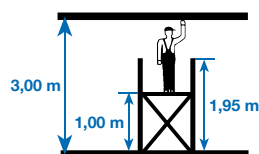

CORDA®

- (DE) Kleingerüst
- (GB) Small Scaffold
- (HU) Mini rusztowanie
- (PL) малые передвижные подмости
- (RU) Kisállvány
- (BA) Mala skela
- (BG) Малко скеле
- (CZ) Malé lešení
- (DK) Ministillads
- (EE) Väikesed tellingud
- (ES) Pequeño Andamio
- (FR) Pienteline
- (FI) Petit échafaudage mobiles
- (GR) Μικρή σκαλωσιά
- (HR) Mala skela
- (IT) Ponteggio piccolo
- (NL) Kleine steiger
- (NO) Liten stillasje
- (RO) Schelă mică
- (SE) Ministällning
- (SI) Mali oder
- (SK) Malé lešenie
- (TR) Küçük iskele

Art.-No. 916174 / 950078

(ca. m)

Art.-No. 916174 / 950078

18,0 kg

BGR 173 / 150 kg